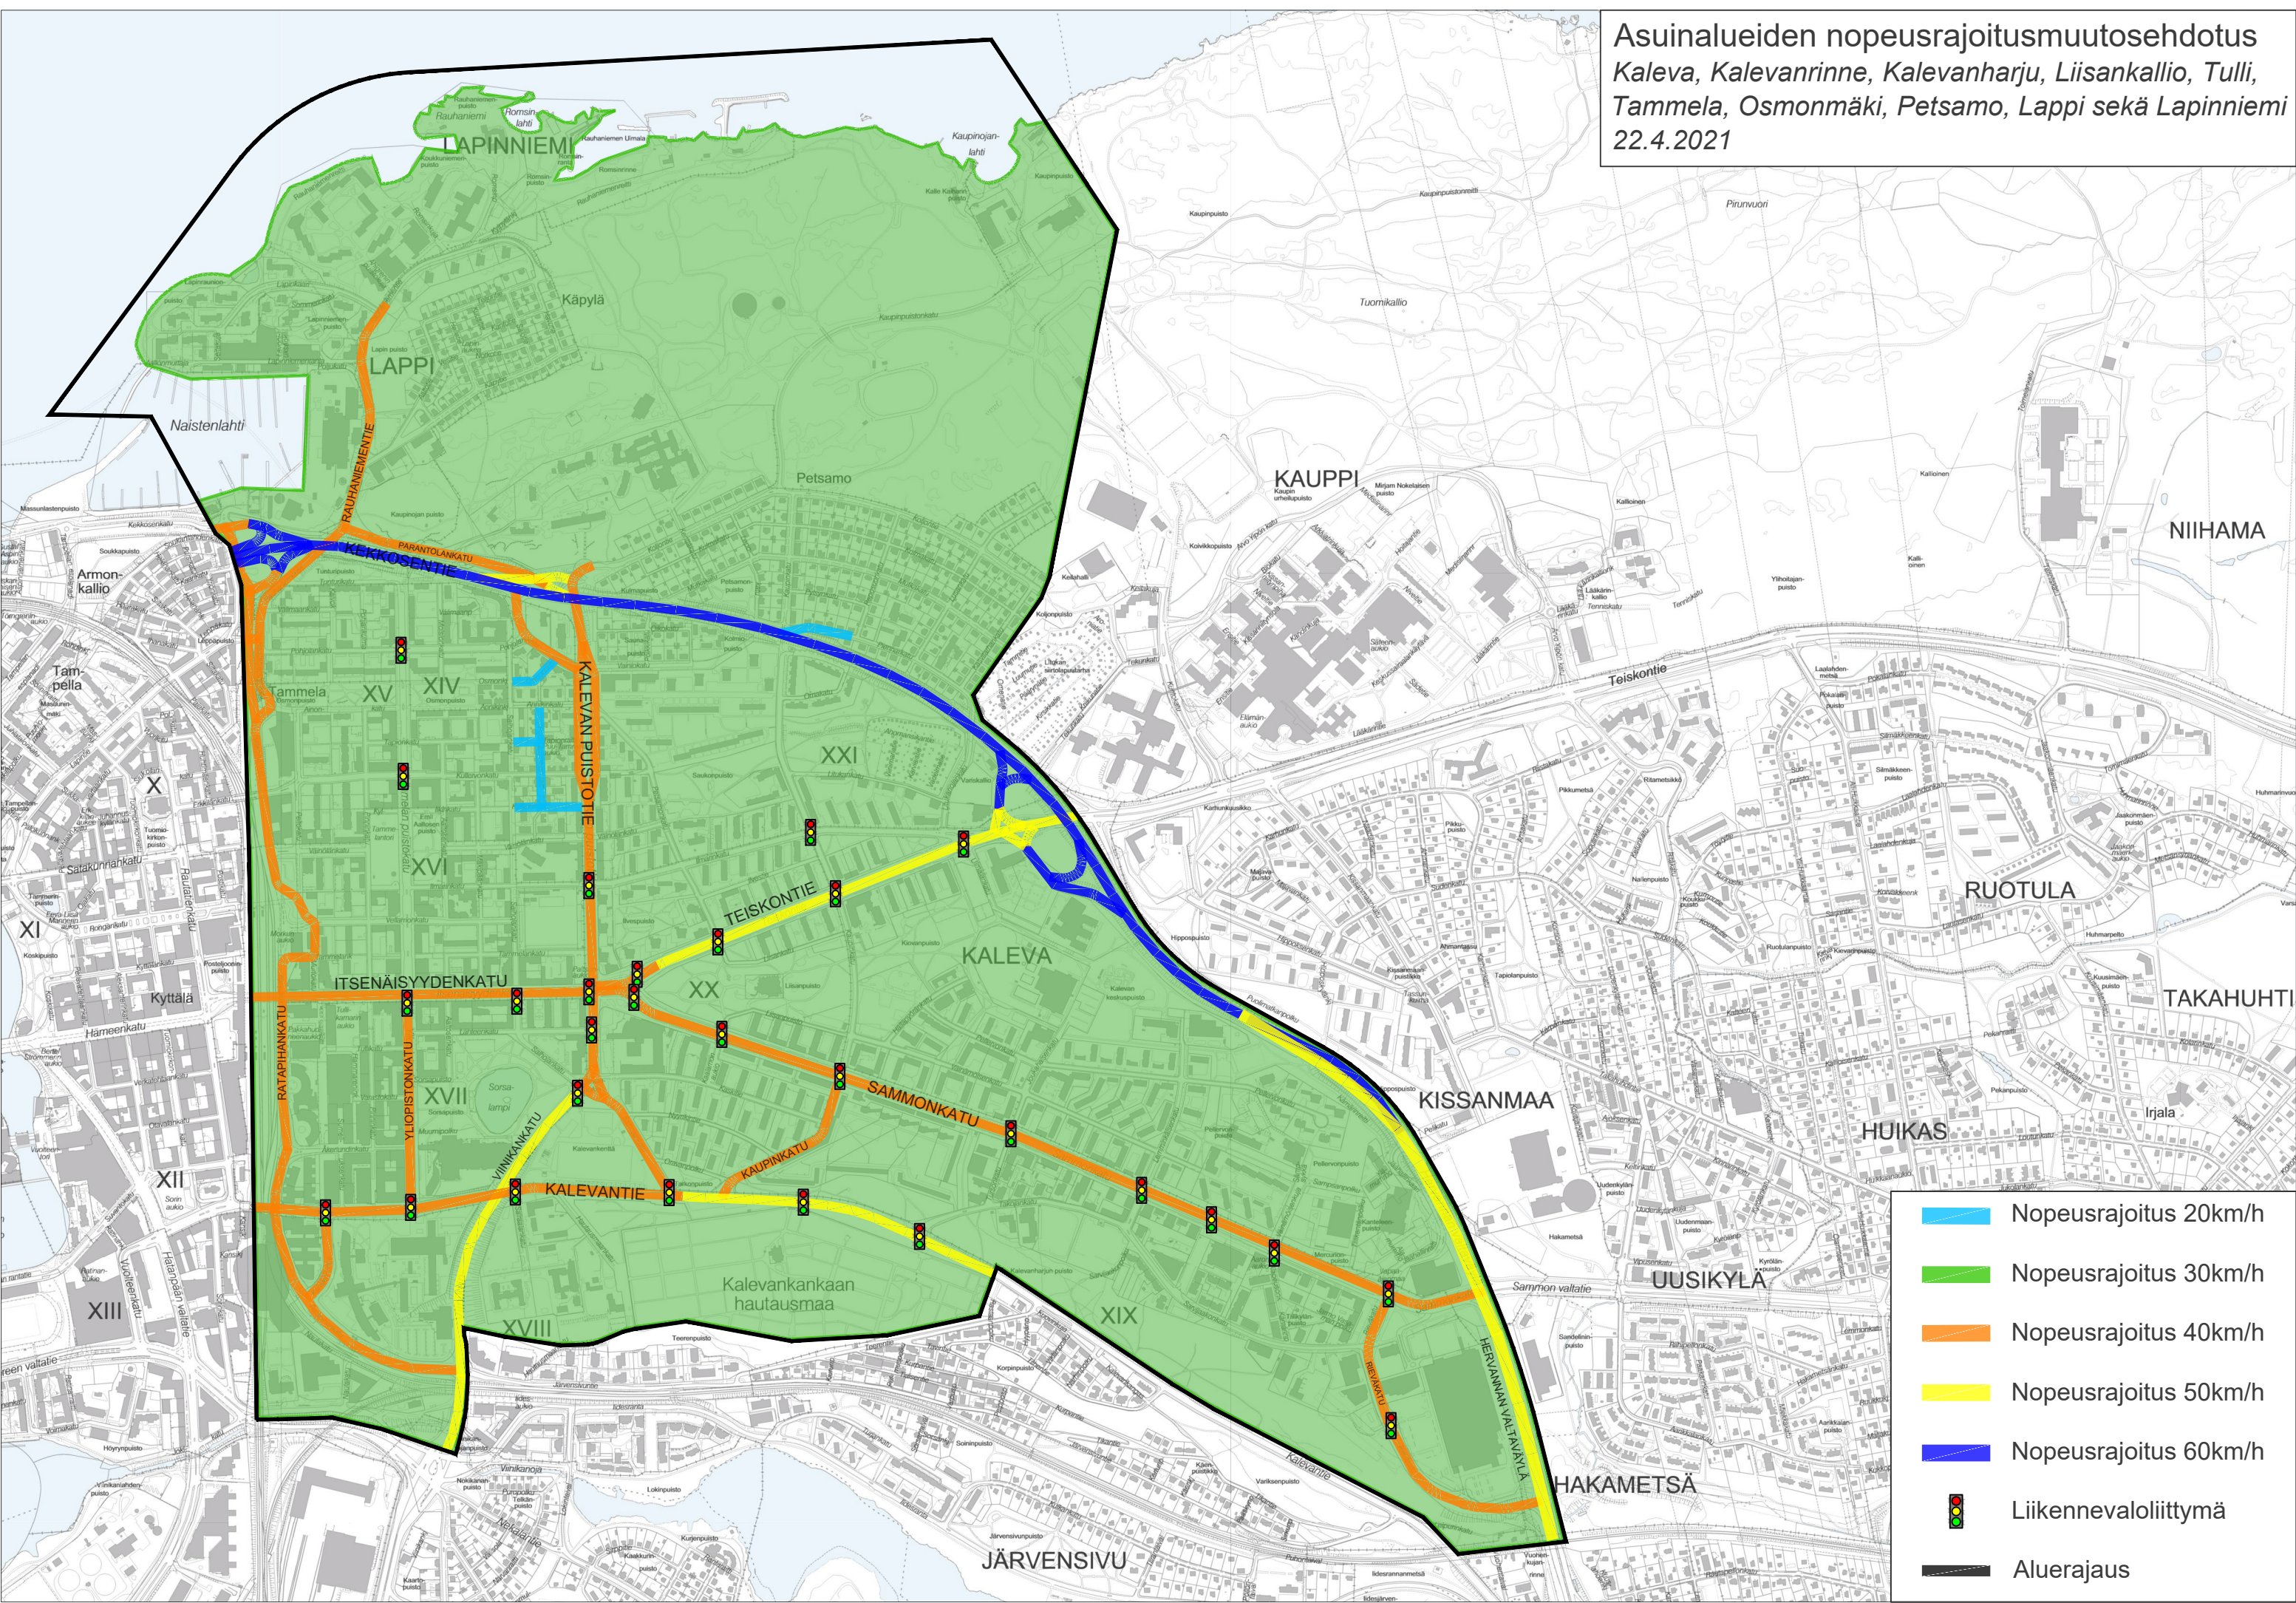

Asuinalueiden nopeusrajoitusmuutosehdotus
 Kaleva, Kalevanrinne, Kalevanharju, Liisankallio, Tulli,
 Tammela, Osmonmäki, Petsamo, Lappi sekä Lapinniemi
 22.4.2021

- Nopeusrajoitus 20km/h
- Nopeusrajoitus 30km/h
- Nopeusrajoitus 40km/h
- Nopeusrajoitus 50km/h
- Nopeusrajoitus 60km/h
- Liikennevaloliittymä
- Aluerajaus